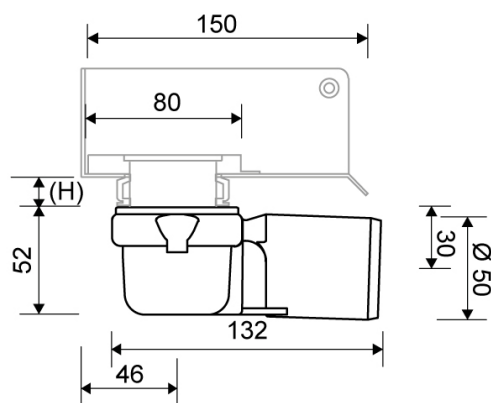

RSK 7119925

Linje 1417.0050

Ø50 mm sidoutlopp.

Luktstoppet kan demonteras och rengöras.

Kan vändas 180 grader vid behov för bakåtriktat utlopp.

Obs! Luktstoppet är VA-godkänd.

Specifikationer

ART. NR. 1417.0050	RSK NR. 7119925	VIKT INKLUSIVE FÖRPACKNING 500 g
VIKT EXKLUSIVE FÖRPACKNING 350 g	MATERIAL Plast (PP)	ANVÄNDNING Linjeavlopp
LUKTSTOPP Med (lukstopp)	PACKNING EPDM	PASSAR TILL Armatyr: 1001, 1002, 1003, 1004, 1100, 3002, 3004, 5002, 5003
KAPACITET 0,6 l/s	CENTRUM (C) 30 mm	

INBYGGNADSHÖJD - LINJE ARMATURER 1001, 1002, 1003, 1004

Ø	Avloppsriktning	300	600	700	800	900	1000	1200
Ø50 mm	Sidoutlopp	64 mm	68 mm	69 mm	70 mm	71 mm	72 mm	74 mm

RSK 7119925

Produkter