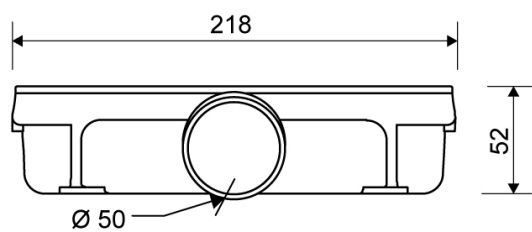

RSK 7119925

Linje 1417.0050

Ø50 mm sidoutlopp.

Luktstoppet kan demonteras och rengöras.

Kan vändas 180 grader vid behov för bakåtriktat utlopp.

Obs! Luktstoppet är VA-godkänd.

Specifikationer

ART. NR. 1417.0050	RSK NR. 7119925	VIKT INKLUSIVE FÖRPACKNING 500 g
VIKT EXKLUSIVE FÖRPACKNING 350 g	MATERIAL Plast (PP)	ANVÄNDNING Linjeavlopp
LUKTSTOPP Med (lukstopp)	PACKNING EPDM	PASSAR TILL Armatyr: 1001, 1002, 1003, 1004, 1100, 3002, 3004, 5002, 5003
KAPACITET 0,6 l/s	CENTRUM (C) 30 mm	

INBYGGNADSHÖJD - LINJE ARMATURER 1001, 1002, 1003, 1004

Ø	Avloppsriktning	300	600	700	800	900	1000	1200
Ø50 mm	Sidoutlopp	64 mm	68 mm	69 mm	70 mm	71 mm	72 mm	74 mm

RSK 7119925

Produkter