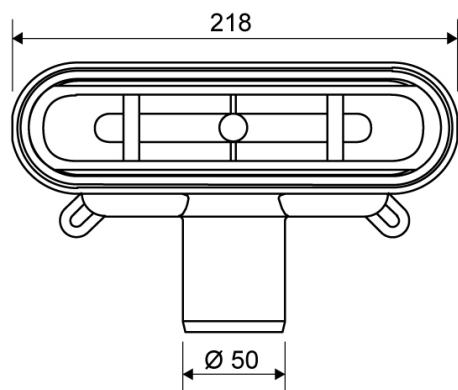

RSK 7119925

Linje 1417.0050

Ø50 mm sidoutlopp.

Luktstoppet kan demonteras och rengöras.

Kan vändas 180 grader vid behov för bakåtriktat utlopp.

Obs! Luktstoppet är VA-godkänd.

Specifikationer

ART. NR. 1417.0050	RSK NR. 7119925	VIKT INKLUSIVE FÖRPACKNING 500 g
VIKT EXKLUSIVE FÖRPACKNING 350 g	MATERIAL Plast (PP)	ANVÄNDNING Linjeavlopp
LUKTSTOPP Med (lukstopp)	PACKNING EPDM	PASSAR TILL Armatyr: 1001, 1002, 1003, 1004, 1100, 3002, 3004, 5002, 5003
KAPACITET 0,6 l/s	CENTRUM (C) 30 mm	

INBYGGNADSHÖJD - LINJE ARMATURER 1001, 1002, 1003, 1004

Ø	Avloppsriktning	300	600	700	800	900	1000	1200
Ø50 mm	Sidoutlopp	64 mm	68 mm	69 mm	70 mm	71 mm	72 mm	74 mm

RSK 7119925

Produkter